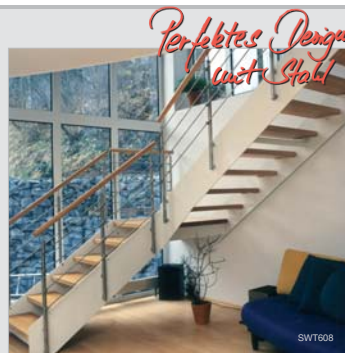

Kühles Weiß und warmes Holz – eine Stahlwagentreppe für helle, wohnliche Räume.