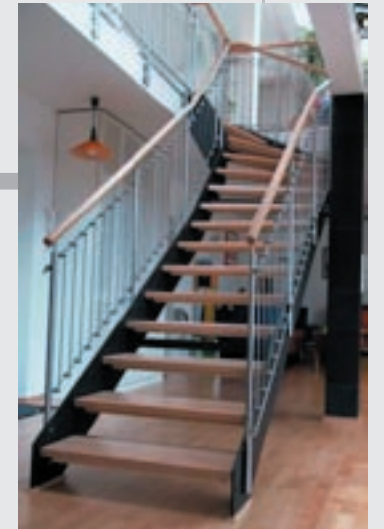

Individuelles Design

mit Holz, Stahl, Edelstahl, Glas und Stein

Jede Treppe von BAVEG ist ein Einzelstück! Eine ganz individuelle Kombination aus Grundriss, Bauweise, Material und Geländer. Mit dem BAVEG Treppenprogramm können Sie Ihre Treppe genau nach Ihren Wünschen zusammenstellen.